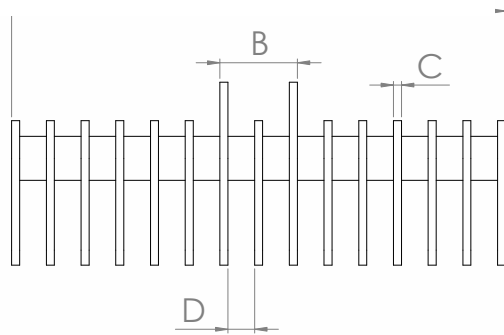

RASTRELLO PER ESCAVATORE

EXCAVATOR RAKE • RÂTEAU POUR PELLE

RODECHEN FÜR BAGGER

Serie BC • BC Series • Série BC • Serie BC

RASTRELLO • RAKE • RÂTEAU • RODERECHEN

Modello - Model - Modèle - Modell		BC 07	BC 10	BC 15	BC 20
Peso (attacco escluso) - Weight (without coupling) Poids (sans attache) - Gewicht (ohne Aufnahme)	Kg	48	70	140	165
Numero denti - Teeth quantity Quantité dents - Zahnmenge		11	15	23	29
A	mm	665	925	1560	1980
B	mm	145		160	160
C	mm	15		20	
D	mm	50			
E	mm	160			
F	mm	270,5			
G	mm	158,5			
μ	mm	20			
Materiale - Material - Matière - Werkstoff		FE 510			
Escav. Indicativo - Excavator weight Poids de la pelle - Baggergewicht	ton	0,7 - 1,5	1,5 - 2,5	2,5 - 5,0	5,0 - 7,0