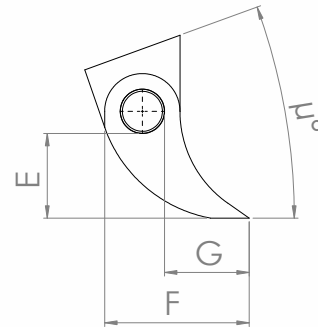

RASTRELLO PER ESCAVATORE

EXCAVATOR RAKE • RÂTEAU POUR PELLE

RODECHEN FÜR BAGGER

Serie BC • BC Series • Série BC • Serie BC

RASTRELLO • RAKE • RÂTEAU • RODERECHEN

Modello - Model - Modèle - Modell		BC 07	BC 10	BC 15	BC 20
Peso (attacco escluso) - Weight (without coupling) Poids (sans attache) - Gewicht (ohne Aufnahme)	Kg	48	70	140	165
Numero denti - Teeth quantity Quantité dents - Zahnmenge		11	15	23	29
A	mm	665	925	1560	1980
B	mm	145		160	160
C	mm	15		20	
D	mm	50			
E	mm	160			
F	mm	270,5			
G	mm	158,5			
μ	mm	20			
Materiale - Material - Matière - Werkstoff		FE 510			
Escav. Indicativo - Excavator weight Poids de la pelle - Baggergewicht	ton	0,7 - 1,5	1,5 - 2,5	2,5 - 5,0	5,0 - 7,0