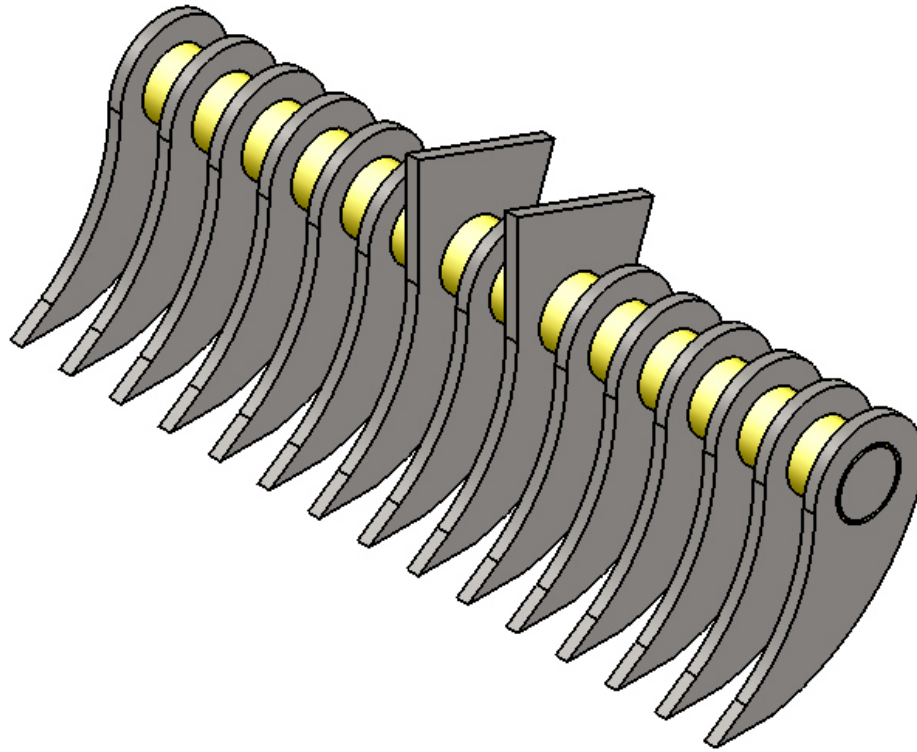

RASTRELLO PER ESCAVATORE

EXCAVATOR RAKE • RÂTEAU POUR PELLE

RODECHEN FÜR BAGGER

Serie BC • BC Series • Série BC • Serie BC

RASTRELLO • RAKE • RÂTEAU • RODERECHEN

Modello - Model - Modèle - Modell		BC 07	BC 10	BC 15	BC 20
Peso (attacco escluso) - Weight (without coupling) Poids (sans attache) - Gewicht (ohne Aufnahme)	Kg	48	70	140	165
Numero denti - Teeth quantity Quantité dents - Zahnmenge		11	15	23	29
A	mm	665	925	1560	1980
B	mm	145		160	160
C	mm	15		20	
D	mm	50			
E	mm	160			
F	mm	270,5			
G	mm	158,5			
μ	mm	20			
Materiale - Material - Matière - Werkstoff		FE 510			
Escav. Indicativo - Excavator weight Poids de la pelle - Baggergewicht	ton	0,7 - 1,5	1,5 - 2,5	2,5 - 5,0	5,0 - 7,0